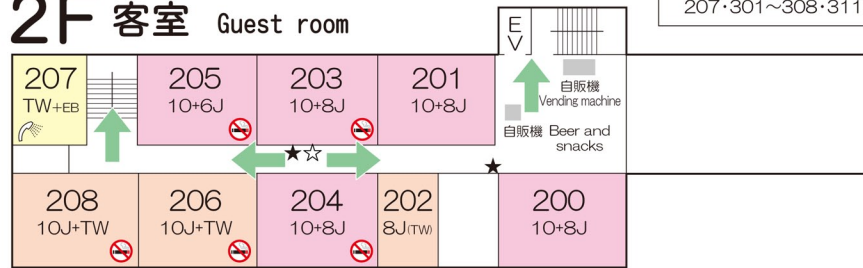

2F 客室 Guest room