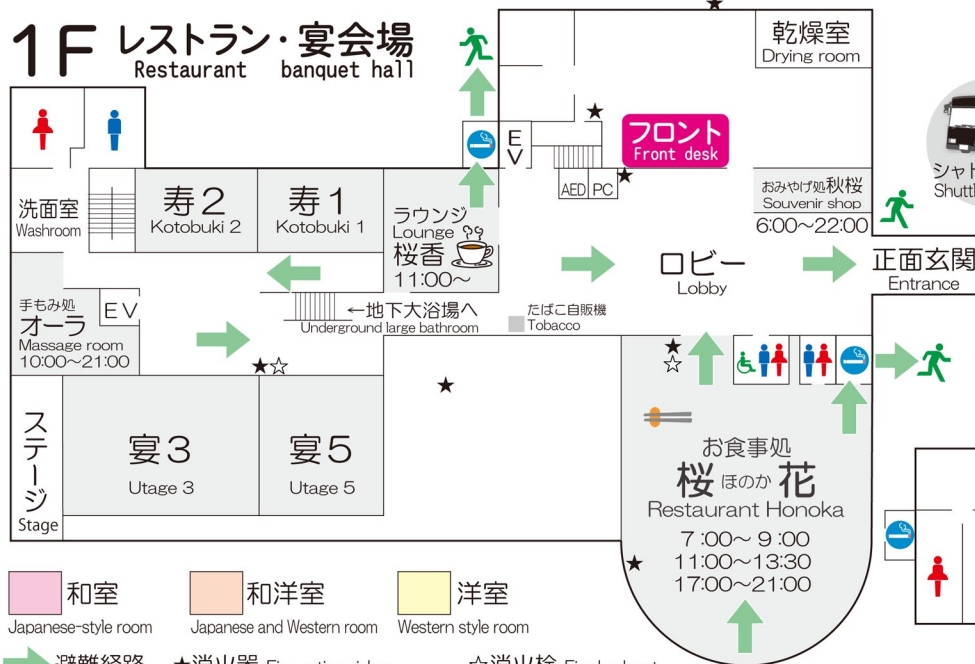

# 館内案内図及び避難経路図

Hotel guide map and Evacuation route map

## 3F 客室 Guest room

**ツインルーム Twin Room**

- 部屋サイズ Room size
  - ・19.2㎡ ... 207・311
  - ・17.6㎡ ... その他 Another room
- ベッドサイズ Bed size
  - ・95cm×200cm
  - 202・206・208・310・312・516・517
  - ・125cm×205cm
  - 207・301~308・311・511~515

## 2F 客室 Guest room

## 1F レストラン・宴会場 Restaurant banquet hall

和室 Japanese-style room  
和洋室 Japanese and Western room  
洋室 Western style room

→ 避難経路 Evacuation route  
★ 消火器 Fire extinguisher  
☆ 消火栓 Fire hydrant  
3F②・2F②①・1F⑨①・B1F⑧① Annex  
3F①・2F①①・1F②①・B1F①