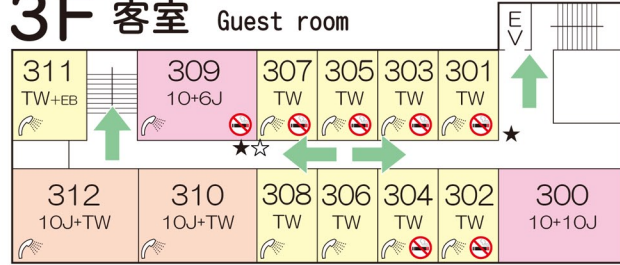

# 本館 Main building

# 館内案内図及び避難経路図

Hotel guide map and Evacuation route map

## 3F 客室 Guest room

**ツインルーム Twin Room**

- 部屋サイズ Room size
  - ・19.2㎡ ... 207・311
  - ・17.6㎡ ... その他 Another room
- ベッドサイズ Bed size
  - ・95cm×200cm
  - 202・206・208・310・312・516・517
  - ・125cm×205cm
  - 207・301~308・311・511~515