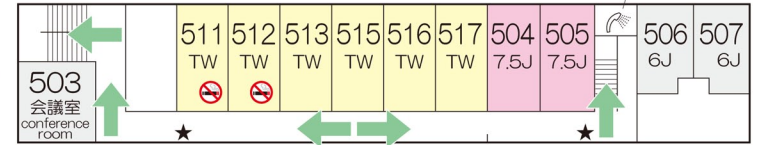

本館 Main building

館内案内図及び避難経路図

Hotel guide map and Evacuation route map

3F 客室 Guest room

ツインルーム Twin Room

- ●部屋サイズ Room size
  - ・19.2㎡ ... 207・311
  - ・17.6㎡ ... その他 Another room
- ●ベッドサイズ Bed size
  - ・95cm×200cm
  - 202・206・208・310・312・516・517
  - ・125cm×205cm
  - 207・301~308・311・511~515

2F 客室 Guest room

1F レストラン・宴会場 Restaurant banquet hall

和室 Japanese-style room
和洋室 Japanese and Western room
洋室 Western style room

→ 避難経路 Evacuation route
★ 消火器 Fire extinguisher
☆ 消火栓 Fire hydrant
3F②・2F②①・1F⑨①・B1F⑧① Annex
3F①・2F①①・1F②①・B1F①

Route 41 side

B1F 大浴場 Public bath

6:00~24:00

別館 Annex

2F

1F

2016.10

樹齢一千百年 臥龍桜の地に湧く天然温泉 **Garyunosato**

が りゅう さと

飛騨高山温泉 **臥龍の郷**

スパホテル・サウナ・カラオケ・レストラン・ラウンジ・手もみアカすり
Spa&Hotel, Sauna, Karaoke, Restaurant, Lounge, Massage&Akasuri

〒509-3505 高山市一之宮町525 (国道41号沿)

TEL0577-53-3933 FAX0577-53-3999 <http://www.garyunosato.jp/>