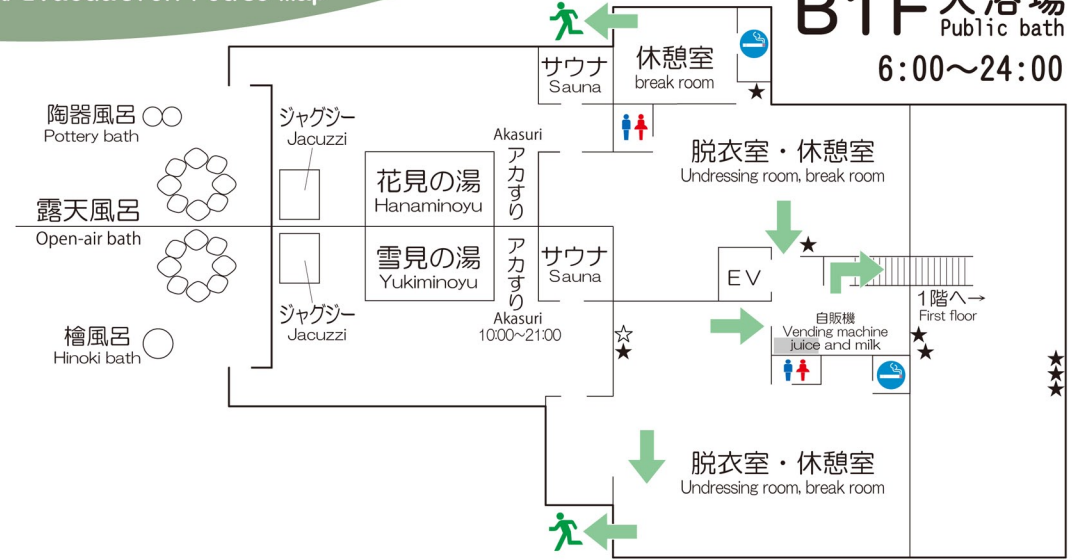

# 館内案内図及び避難経路図

Hotel guide map and Evacuation route map

## 1F レストラン・宴会場 Restaurant banquet hall

和室 Japanese-style room  
和洋室 Japanese and Western room  
洋室 Western style room

→ 避難経路 Evacuation route  
★ 消火器 Fire extinguisher  
☆ 消火栓 Fire hydrant  
3F②・2F②①・1F⑨①・B1F⑧① Annex  
3F①・2F①①・1F②①・B1F①

Route 41 side

## B1F 大浴場 Public bath

6:00~24:00